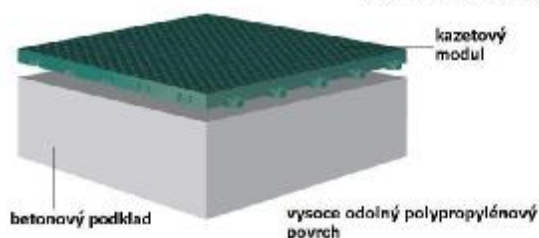

Futsal

Badminton

PowerGame™  
30,5cmx30,5cmx15,8mm

- příčné rastrování šetří pohybový aparát a snižuje únavu, výborná manévrovatelnost
- patentovaný unikátní mřížkový design zabezpečuje odvod vody bez vytváření kaluží
- rychlý povrch pro dynamický sport (ITF – 3)
- zamezuje odření a poranění při pádu
- odraz míče od PowerGame je téměř shodný jako odraz od betonu ale při vyšší komfortu
- jednoduchá a rychlá montáž i demontáž
- vysoká odolnost proti povětrnosti a stabilita
- celosezónní – po dešti rychle vyschne
- vynikající koeficient tření za sucha i mokra
- nevyžaduje téměř žádnou údržbu