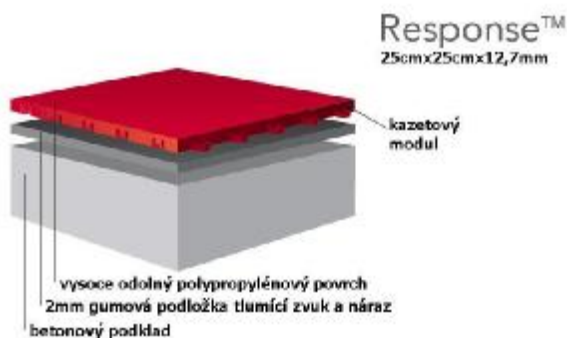

SportCourt – Response

Perfektní vnitřní povrch pro školy, tělocvičny, sportovní i víceúčelové objekty. Tento povrch byl mj. vybrán pro americké volejbalové soutěže i volejbalové mistrovství NCAA. Ideální pro veškeré míčové hry, gymnastiku, aerobic, badminton, stolní tenis, taneční soutěže apod. Ekonomicky výhodnější varianta klasických dřevěných podlah – jak pro nově budované objekty tak i pro překrytí a renovaci stávajících poškozených podlah.