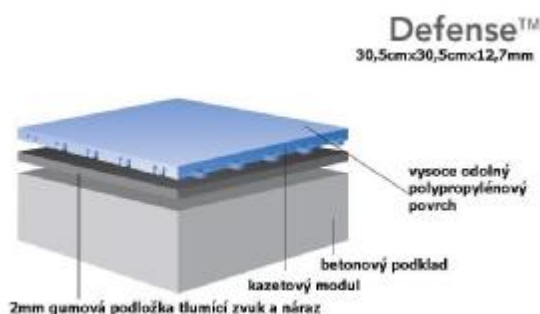

SportCourt – ResponseMaple

Vnitřní povrch vycházející z předchozího typu Response, ale s další povrchovou úpravou polyuretanovým vysoce odolným povlakem, který zvyšuje odolnost podlahy pro veškerá vysoce zatížená vnitřní sportoviště. Tento povrch má podobný vzhled a vlastnosti jako povrch z tvrdého dřeva, ale za podstatně nižší cenu. Může být položen na jakýkoliv pevný podklad nových či stávajících podlah bez nutnosti lepení či jiného kotvení, údržba povrchu je velmi jednoduchá, čímž se tento povrch stává podstatně ekonomicky zajímavější variantou proti klasickým dřevěným sportovním povrchům.

SportCourt – Defense

Poslední z řady interiérových povrchů SportCourt. Originální povrch byl vyvinut především podle potřeb bruslařských požadavků pro dvouřadé či in-line bruslení – na základě toho se tento povrch stal oficiálním povrchem pro in-line hokej v USA a byla na něm odehrána řada světových i evropských šampionátů a soutěží. Zároveň je to ideální povrch pro vnitřní víceúčelová sportoviště, čímž má velmi široké spektrum využití jak při profesionálním, tak i rekreačním sportovním využití. Tento povrch je rovněž schválen a používán celou řadou sportovních federací v různých sportovních odvětvích na celém světě.